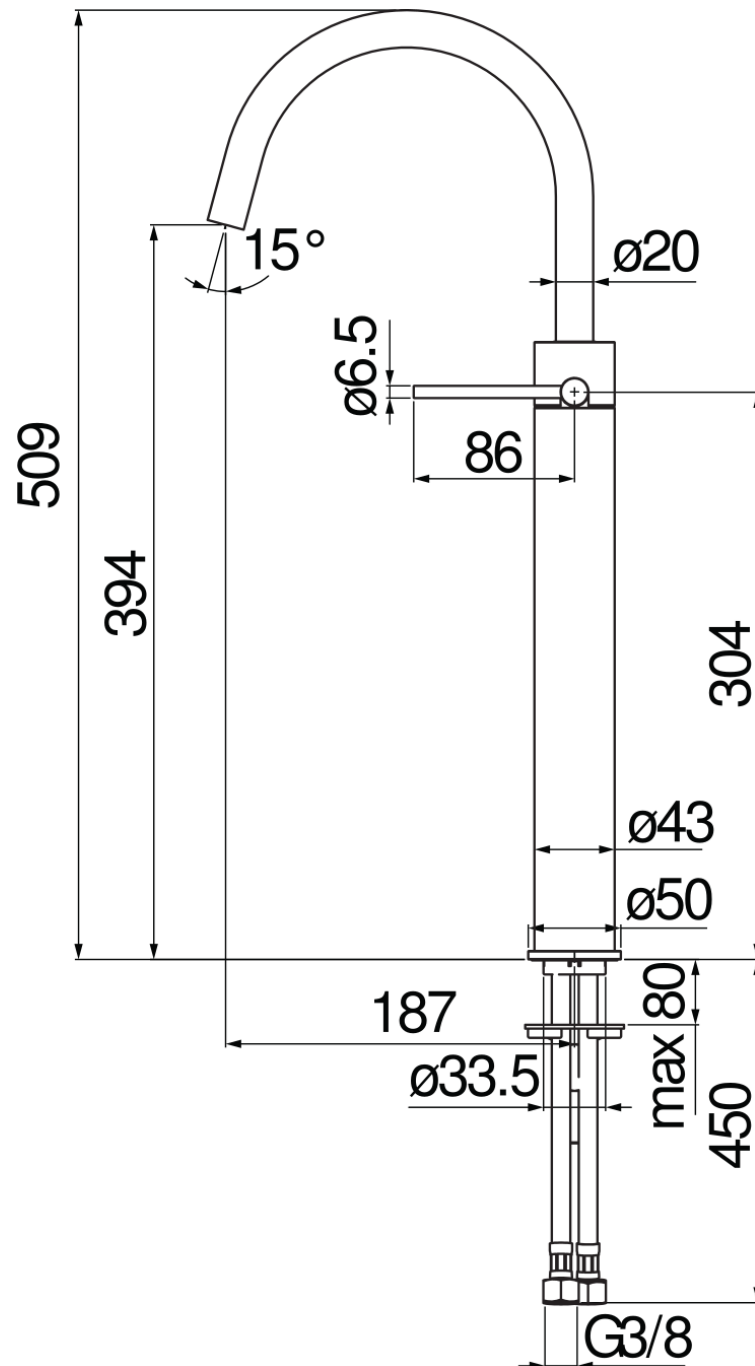

SPECIFICHE

Monocomando a bacinella

Diamond smoke PVD

Aeratore anticalcare M 18 x 1, portata 5 l/min

Bocca girevole

Senza scarico

Flessibili inox ø 3/8"

Limitatore di energia con apertura in acqua fredda

Imballo: 66 x 34,5 x 7 cm / 0,01594 m<sup>3</sup>

DIAGRAMMA DI PORTATA: ACQUA CALDA/FREDDA

— Aeratore

DIAGRAMMA DI PORTATA: ACQUA MISCELATA

— Aeratore