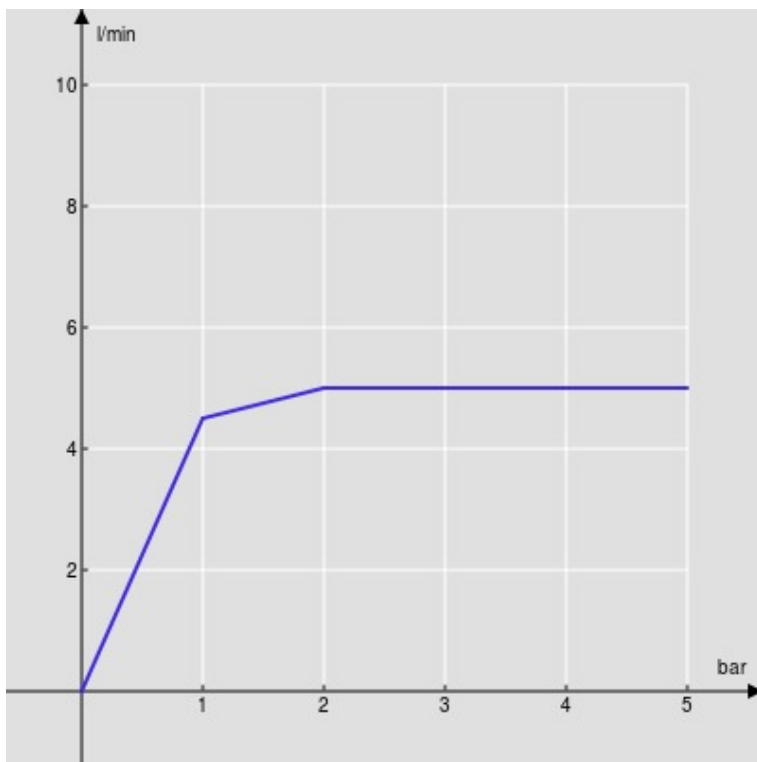

Imballo: 66 x 34,5 x 7 cm / 0,01594 m<sup>3</sup>

DIAGRAMMA DI PORTATA: ACQUA CALDA/FREDDA

— Aeratore

DIAGRAMMA DI PORTATA: ACQUA MISCELATA

— Aeratore